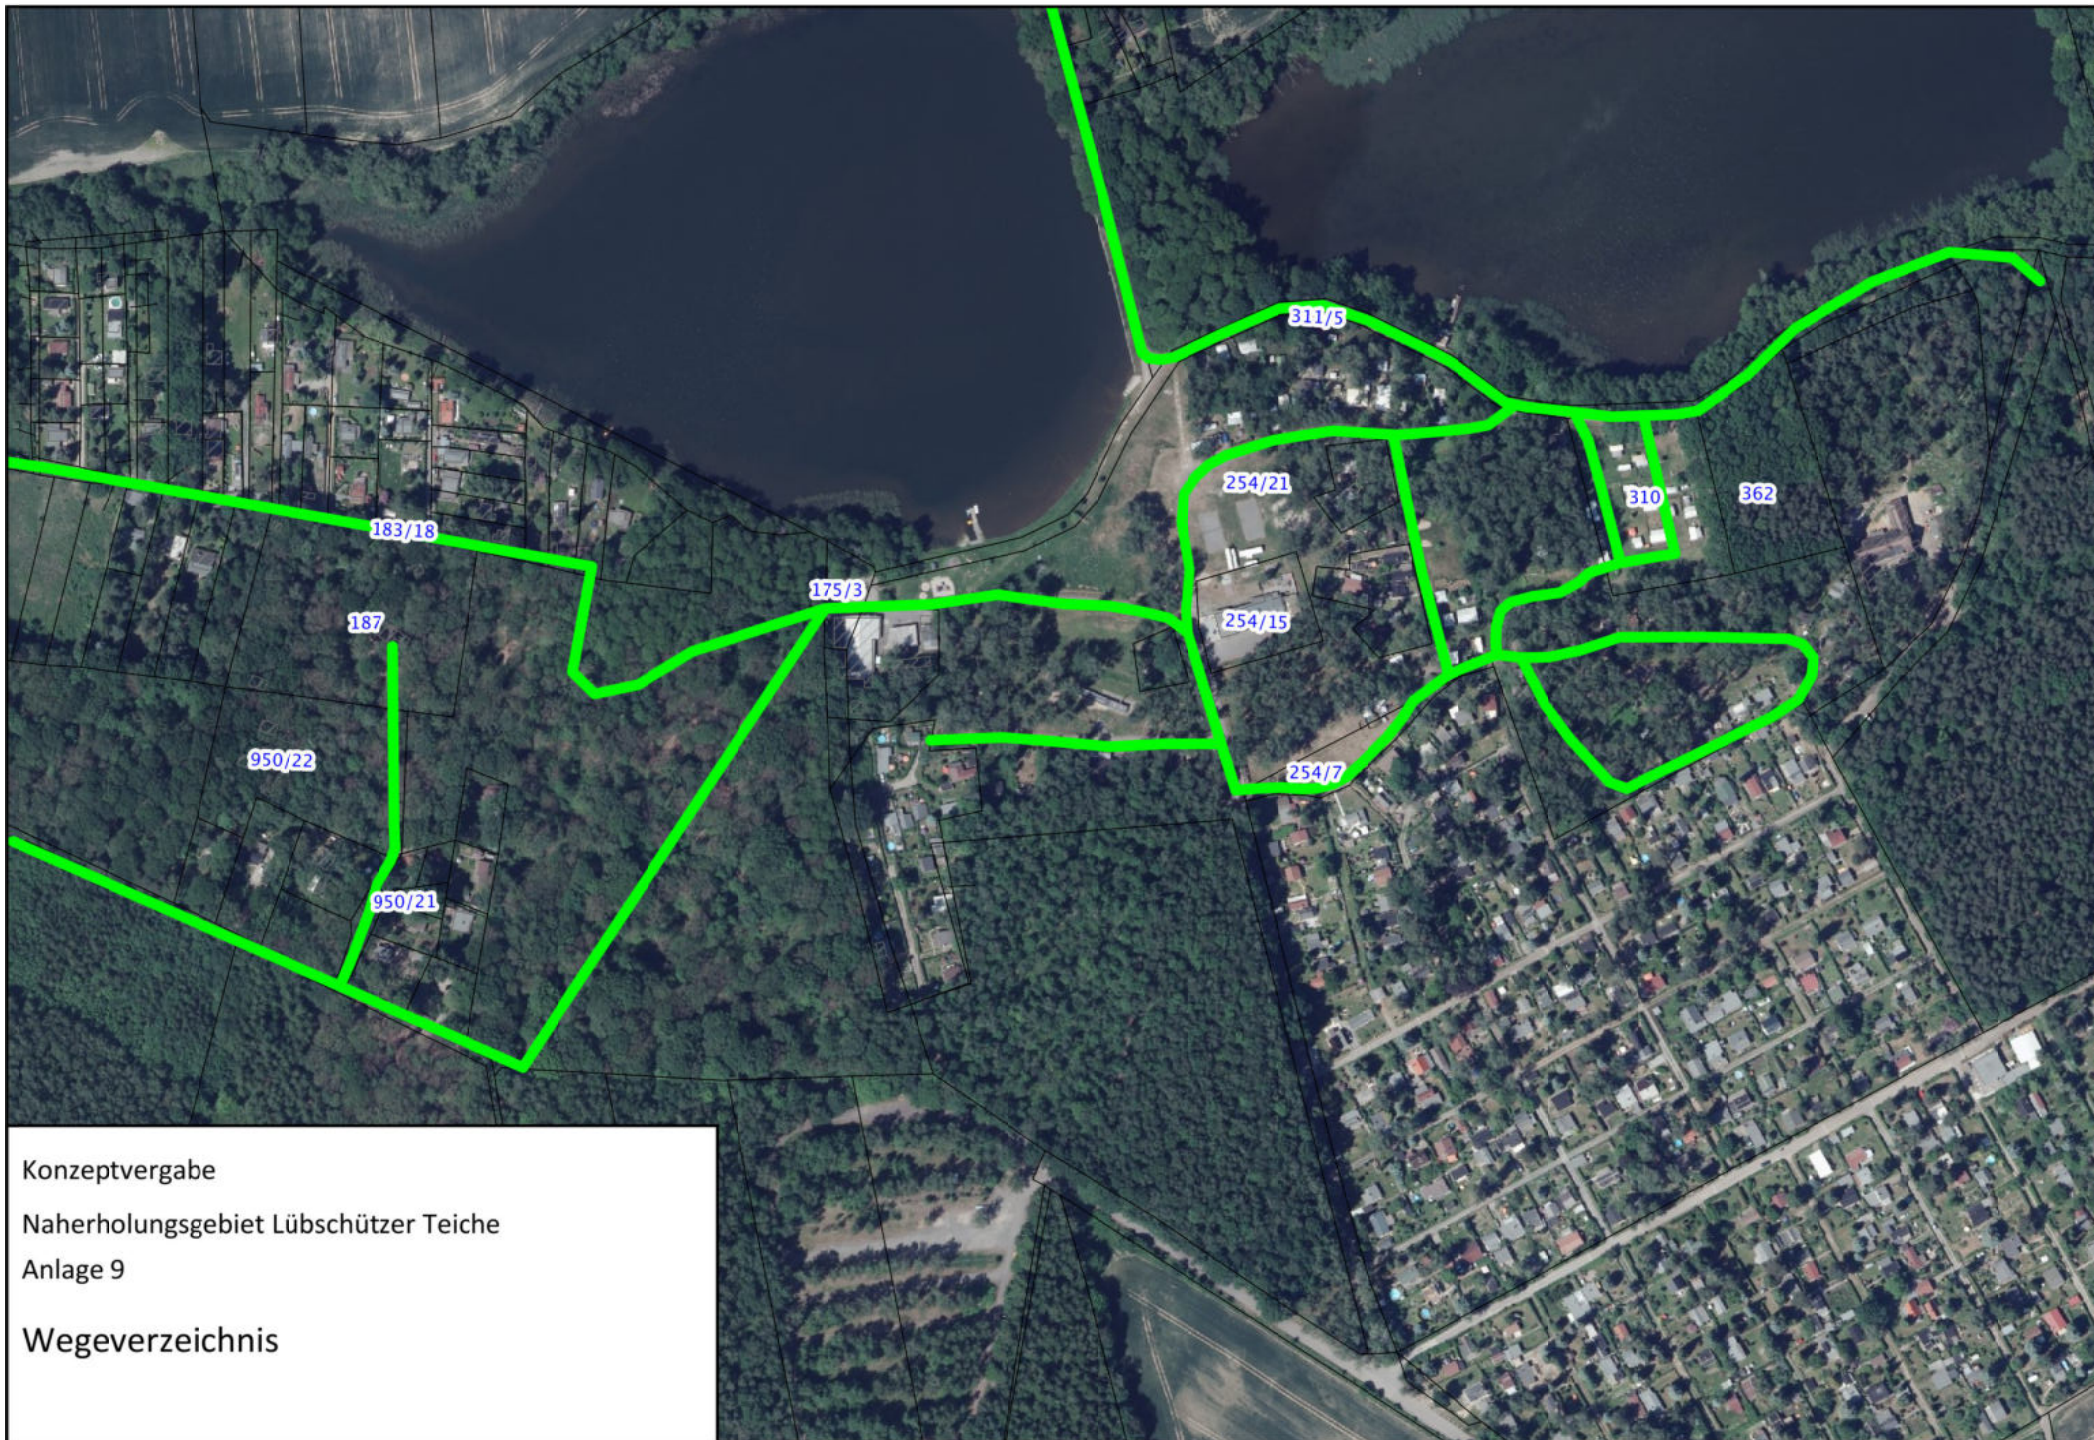

Konzeptvergabe

Naherholungsgebiet Lübschützer Teiche

Anlage 9

Wegeverzeichnis (k)

Konzeptvergabe

Naherholungsgebiet Lübschützer Teiche

Anlage 9

Wegeverzeichnis